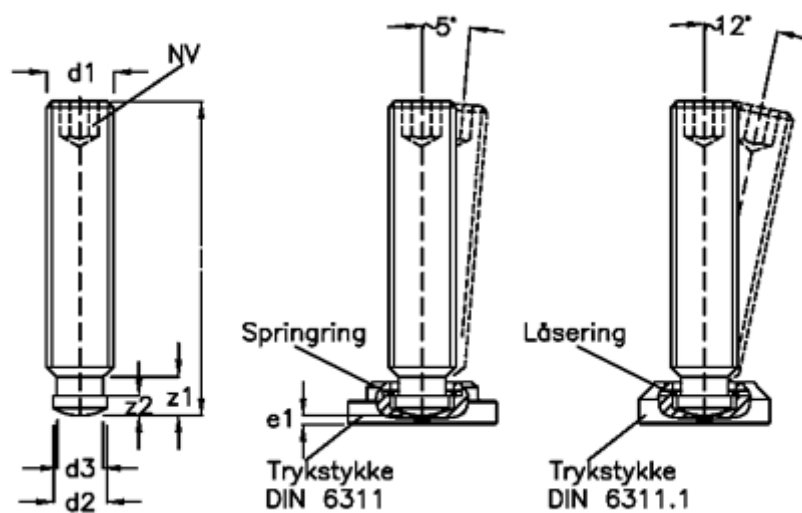

Varenummer: 20801730
Beskrivelse: E+G Pinolskrue med kuglehoved
DIN 6332-M20-90-SK

Mål

d1	= M20
d2	= 15.5
d3	= 14.4
e1	= 5.6
Indvendig sekskant	= 10
l1	= 90
z1	= 12.4
z2	= 5.5